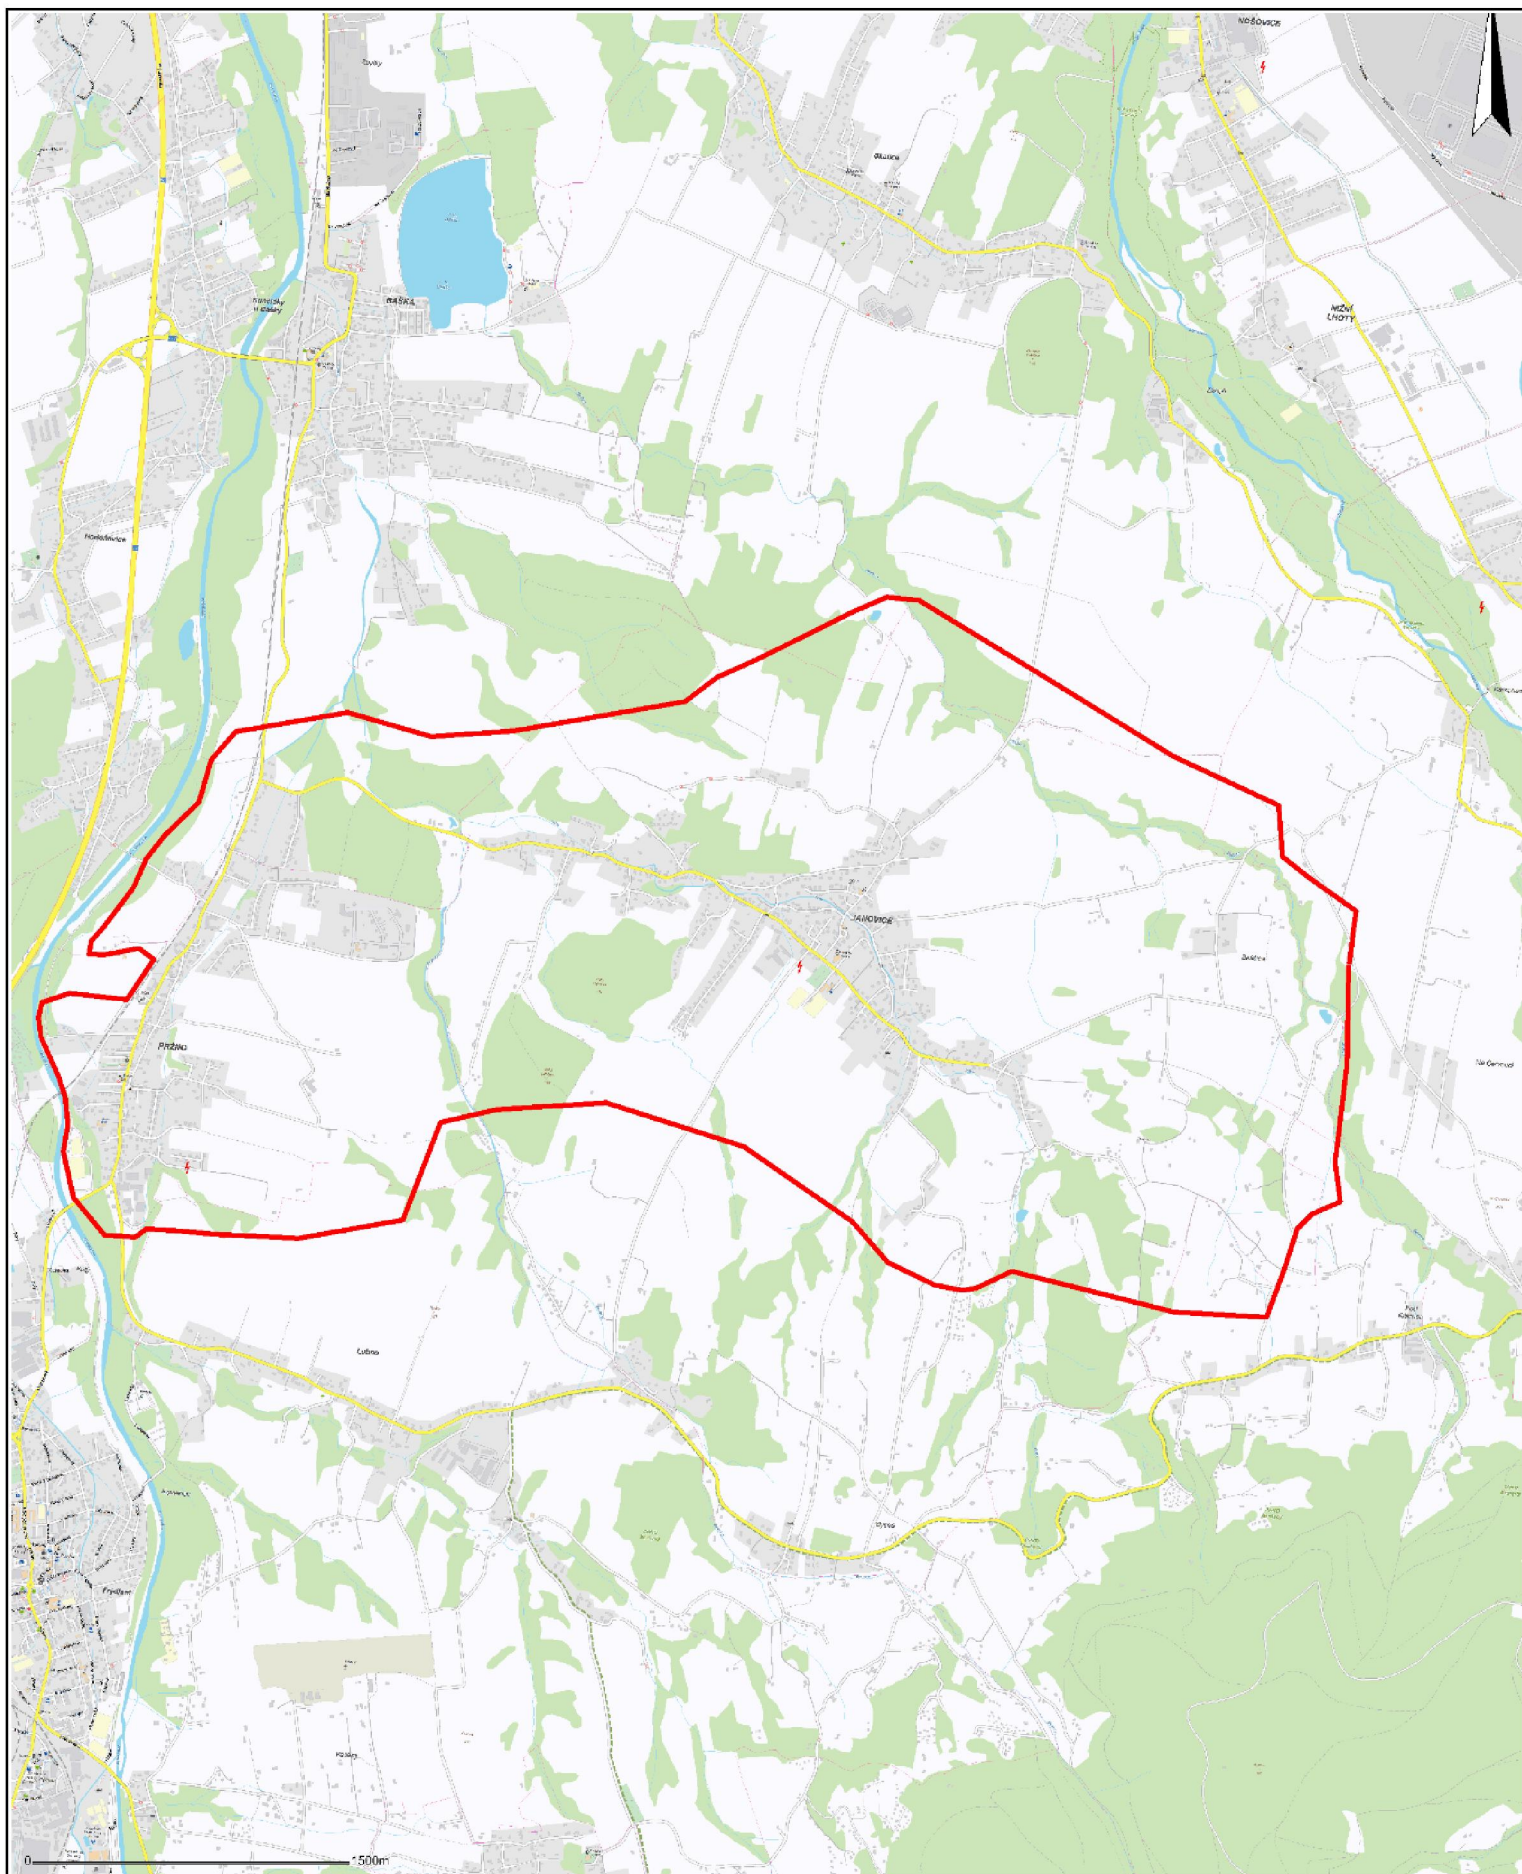

# Obec: Janovice, Pržno, Baška, Krásná

*Plánované vypínání elektrické energie*

Termín: 14.září 2016, Čas:7:00-17:00 hod., Vymezeno červená čára

Zakresleno orientačně