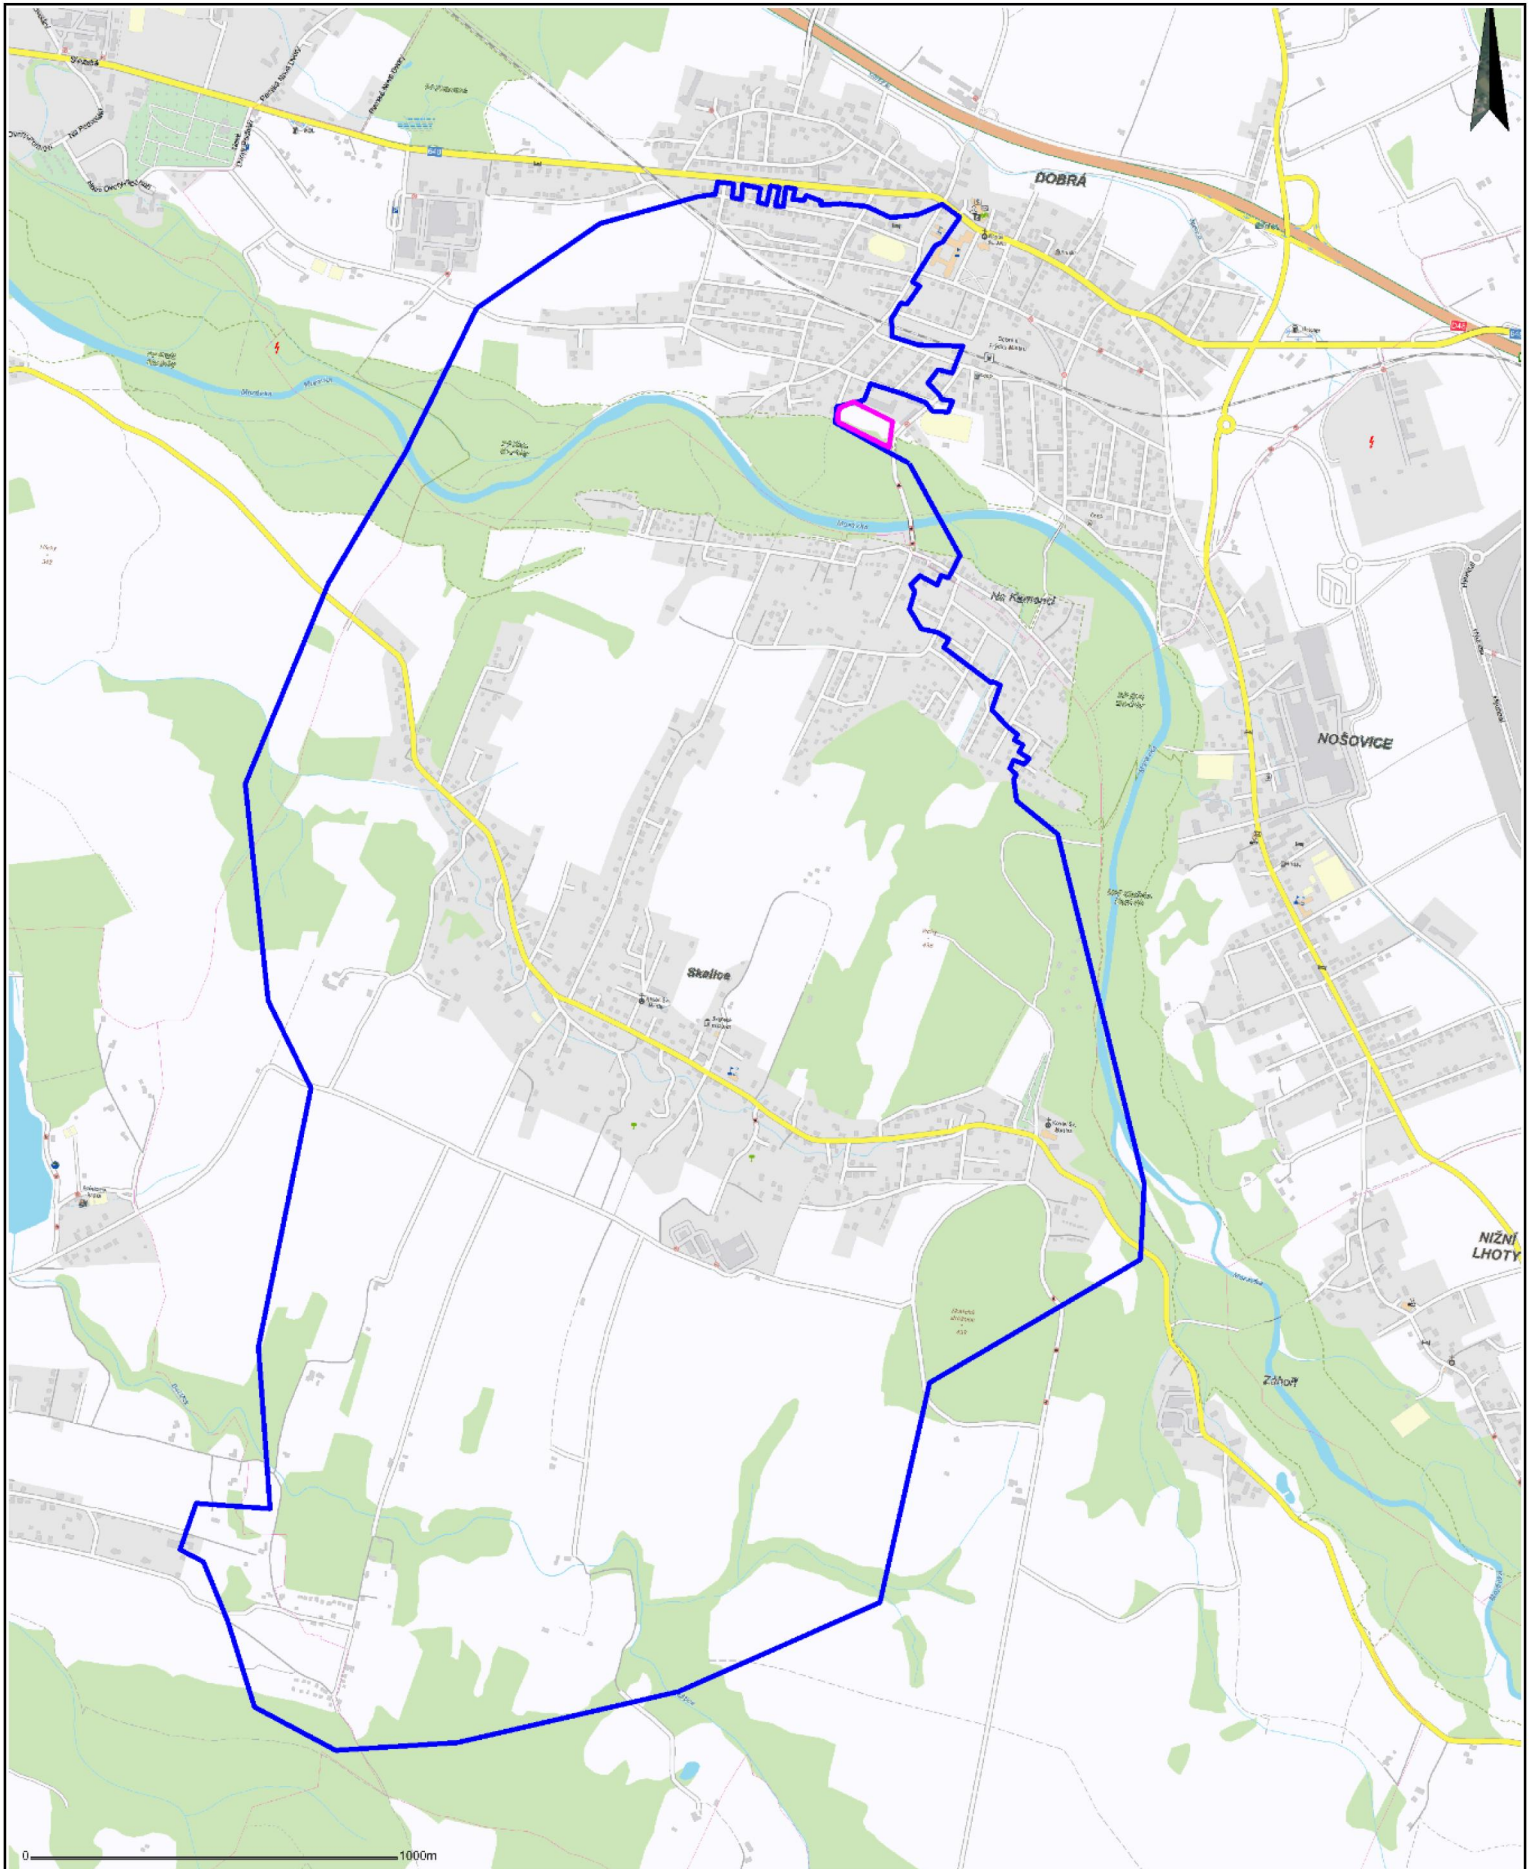

Obec: Dobrá, F-M část Skalice, Baška

Plánované vypínání elektrické energie

Termín: 10.června 2016, Čas:7:00-16:00 hod., Vymezeno modrá a fialová čára

Zakresleno orientačně